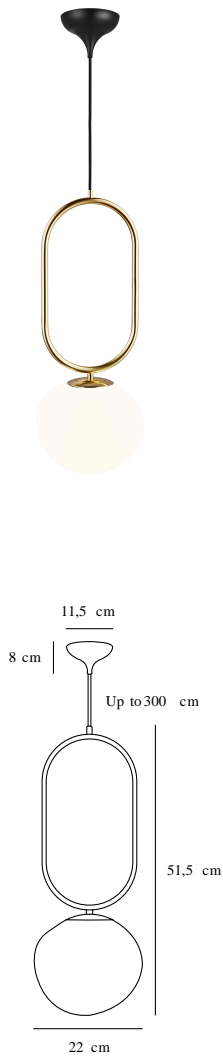

SHAPES 22 | PENDELLEUCHE | MESSING

2120013035

Spannung (V): 230 Volt
IP-Grad: IP20
Maximale Lampenleistung (W): 15W
Klasse (Klasse 1, Klasse 2, Klasse 3): Klasse 2 (Dopp. isoliert)
Leuchtmittelsockel: E27

Farbe: Messing
Höhe (cm): 51.5
Rohrdurchmesser (cm): 1.53
Schirmdurchmesser (cm): 22
Schirmhöhe (cm): 18
Länge (cm): 22

Verkaufsbox Höhe (cm): 28
Verkaufsbox Breite (cm): 44.5
Verkaufsbox Tiefe (cm): 19
Verkaufsbox Volumen m³: 0.0237
Produkt Nettogewicht (kg): 1.345

Hauptmaterial: Glas
Sekundärmaterial: Metall
Kabel Farbe: Schwarz
Kabel Länge (cm): 300
Oberflächenmaterial Kabel: Textilien
Ist das Kabel austauschbar?: False

EAN: 5704924004070
Artikelnummer: 2120013035
Stück pro Hauptkarton: 3

- Exklusive Materialien – glänzendes Messing und Opalglas • Weiches und diffuses Licht durch den opalisierten Glasschirm
- Mundgeblasenes und asymmetrisches Glas

Die Shapes-Serie der dänischen Designerin Maria Berntsen ist von elegantem, organisch geformtem Schmuck inspiriert. Der Opalglasschirm mit seiner einzigartigen, asymmetrischen Form spielt auf wunderbare Weise mit dem glänzenden Fußteil aus Messing zusammen und sorgt für einen raffinierten und faszinierenden Ausdruck. Die Leuchte strahlt durch ihren mundgeblasenen Glasschirm ein weiches und diffuses Licht aus.